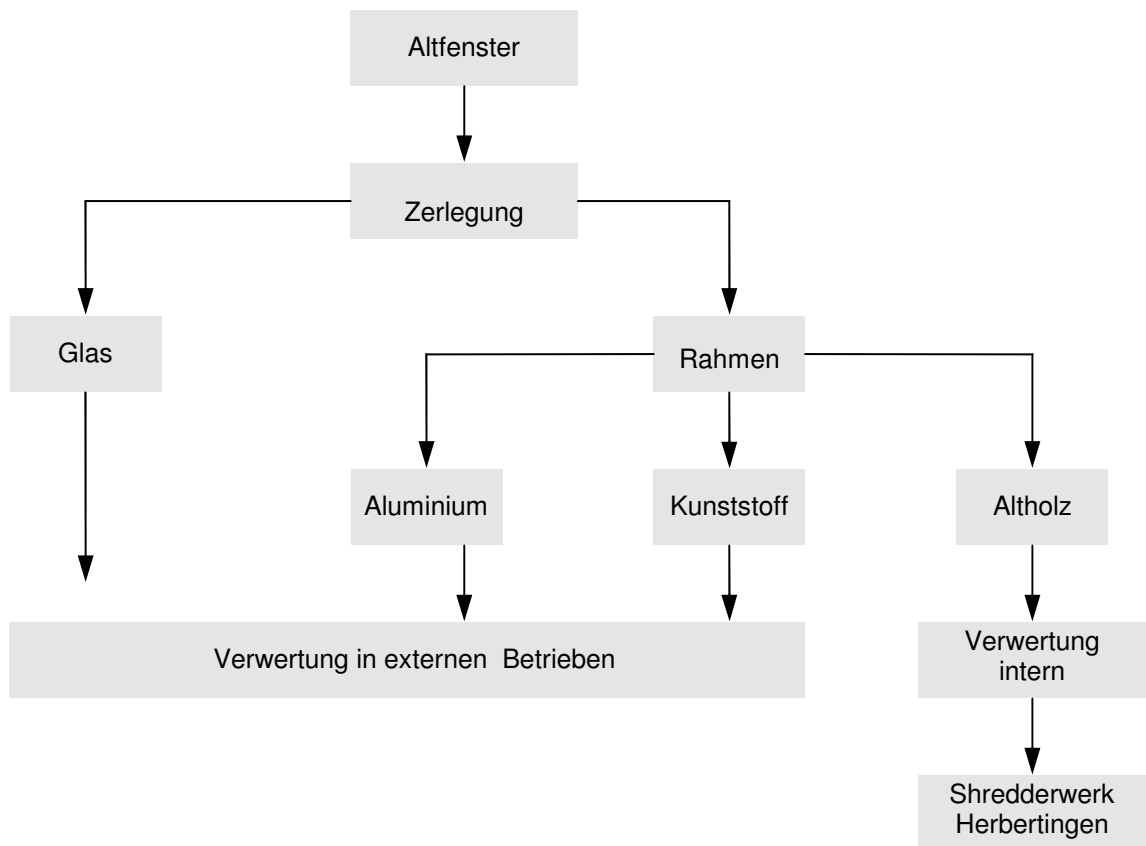

Information

Altfensterverwertung

Trennung / Sortierung

Die Altfenster werden zerlegt und fraktioniert. Glas, Kunststoff und Aluminium werden an die jeweiligen externen Weiterbehandlungs- und Verwertungsanlagen abgegeben. Das Altholz wird im Shredderwerk Herbertingen aufbereitet.

Materialfluss bei der Altfensteraufbereitung

Die Altfenster können direkt oder über einen Transporteur angeliefert werden. Bei der Bausch GmbH stehen für die Abholung verschiedene Transportsysteme zur Verfügung.