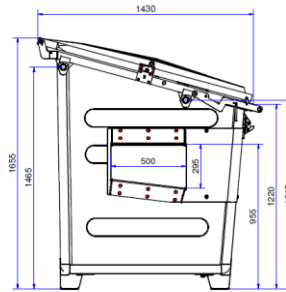

<b>MGB 1,1 m<sup>3</sup></b>	
Höhe mm	1.470
Breite mm	1.370
Tiefe mm	1.115
Gewicht	30 kg

<b>F2,5 m<sup>3</sup> m. und o. Rollen</b>	
Höhe mm	1.660
Breite mm	1.975
Tiefe mm	1.430
Tascheninnenmaß mm	1.705
Gewicht	ca.200 kg

<b>F5,0 m<sup>3</sup> ohne Rollen</b>	
Höhe mm	1.660
Breite mm	1.975
Tiefe mm	2.400
Tascheninnenmaß mm	1.710
Gewicht	ca.320 kg

<b>F7,5 m<sup>3</sup> ohne Rollen</b>	
Höhe mm	1.780
Breite mm	1.975
Tiefe mm	2.700
Tascheninnenmaß mm	1.710
Gewicht	526 kg