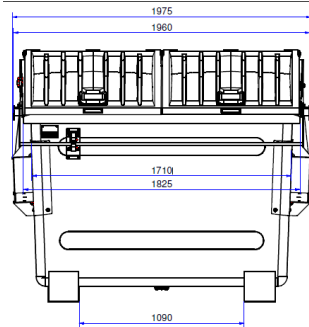

<b>MGB 1,1 m<sup>3</sup></b>	
Höhe mm	1.470
Breite mm	1.370
Tiefe mm	1.115
Gewicht	30 kg

<b>F2,5 m<sup>3</sup> m. und o. Rollen</b>	
Höhe mm	1.660
Breite mm	1.975
Tiefe mm	1.430
Tascheninnenmaß mm	1.705
Gewicht	ca.200 kg

<b>F5,0 m<sup>3</sup> ohne Rollen</b>	
Höhe mm	1.660
Breite mm	1.975
Tiefe mm	2.400
Tascheninnenmaß mm	1.710
Gewicht	ca.320 kg

<b>F7,5 m<sup>3</sup> ohne Rollen</b>	
Höhe mm	1.780
Breite mm	1.975
Tiefe mm	2.700
Tascheninnenmaß mm	1.710
Gewicht	526 kg