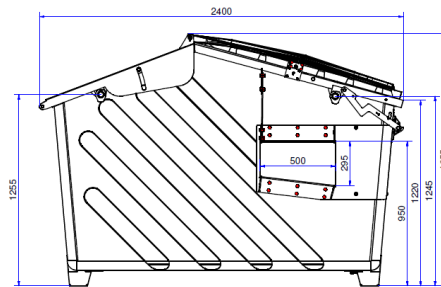

<b>MGB 1,1 m<sup>3</sup></b>	
Höhe mm	1.470
Breite mm	1.370
Tiefe mm	1.115
Gewicht	30 kg

<b>F2,5 m<sup>3</sup> m. und o. Rollen</b>	
Höhe mm	1.660
Breite mm	1.975
Tiefe mm	1.430
Tascheninnenmaß mm	1.705
Gewicht	ca.200 kg

<b>F5,0 m<sup>3</sup> ohne Rollen</b>	
Höhe mm	1.660
Breite mm	1.975
Tiefe mm	2.400
Tascheninnenmaß mm	1.710
Gewicht	ca.320 kg

<b>F7,5 m<sup>3</sup> ohne Rollen</b>	
Höhe mm	1.780
Breite mm	1.975
Tiefe mm	2.700
Tascheninnenmaß mm	1.710
Gewicht	526 kg