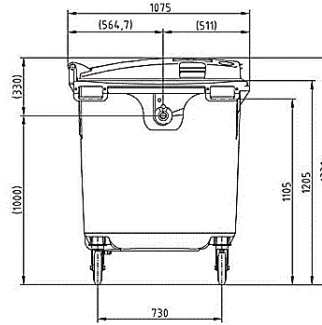

<b>MGB 1,1 m<sup>3</sup></b>	
Höhe mm	1.470
Breite mm	1.370
Tiefe mm	1.115
Gewicht	30 kg

<b>F2,5 m<sup>3</sup> m. und o. Rollen</b>	
Höhe mm	1.660
Breite mm	1.975
Tiefe mm	1.430
Tascheninnenmaß mm	1.705
Gewicht	ca.200 kg

<b>F5,0 m<sup>3</sup> ohne Rollen</b>	
Höhe mm	1.660
Breite mm	1.975
Tiefe mm	2.400
Tascheninnenmaß mm	1.710
Gewicht	ca.320 kg

<b>F7,5 m<sup>3</sup> ohne Rollen</b>	
Höhe mm	1.780
Breite mm	1.975
Tiefe mm	2.700
Tascheninnenmaß mm	1.710
Gewicht	526 kg