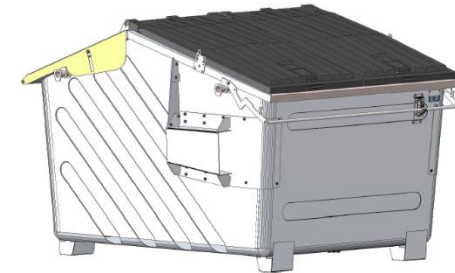

<b>MGB 1,1 m<sup>3</sup></b>	
Höhe mm	1.470
Breite mm	1.370
Tiefe mm	1.115
Gewicht	30 kg

<b>F2,5 m<sup>3</sup> m. und o. Rollen</b>	
Höhe mm	1.660
Breite mm	1.975
Tiefe mm	1.430
Tascheninnenmaß mm	1.705
Gewicht	ca.200 kg

<b>F5,0 m<sup>3</sup> ohne Rollen</b>	
Höhe mm	1.660
Breite mm	1.975
Tiefe mm	2.400
Tascheninnenmaß mm	1.710
Gewicht	ca.320 kg

<b>F7,5 m<sup>3</sup> ohne Rollen</b>	
Höhe mm	1.780
Breite mm	1.975
Tiefe mm	2.700
Tascheninnenmaß mm	1.710
Gewicht	526 kg