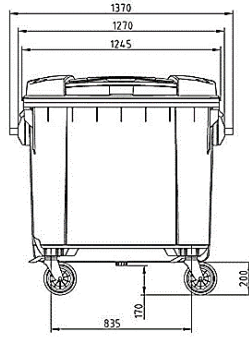

<b>MGB 1,1 m<sup>3</sup></b>	
Höhe mm	1.470
Breite mm	1.370
Tiefe mm	1.115
Gewicht	30 kg

<b>F2,5 m<sup>3</sup> m. und o. Rollen</b>	
Höhe mm	1.660
Breite mm	1.975
Tiefe mm	1.430
Tascheninnenmaß mm	1.705
Gewicht	ca.200 kg

<b>F5,0 m<sup>3</sup> ohne Rollen</b>	
Höhe mm	1.660
Breite mm	1.975
Tiefe mm	2.400
Tascheninnenmaß mm	1.710
Gewicht	ca.320 kg

<b>F7,5 m<sup>3</sup> ohne Rollen</b>	
Höhe mm	1.780
Breite mm	1.975
Tiefe mm	2.700
Tascheninnenmaß mm	1.710
Gewicht	526 kg