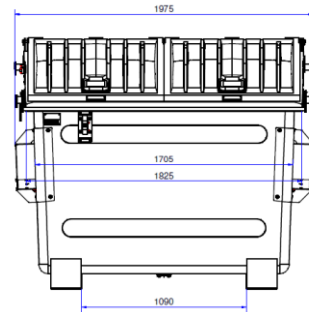

<b>MGB 1,1 m<sup>3</sup></b>	
Höhe mm	1.470
Breite mm	1.370
Tiefe mm	1.115
Gewicht	30 kg

<b>F2,5 m<sup>3</sup> m. und o. Rollen</b>	
Höhe mm	1.660
Breite mm	1.975
Tiefe mm	1.430
Tascheninnenmaß mm	1.705
Gewicht	ca.200 kg

<b>F5,0 m<sup>3</sup> ohne Rollen</b>	
Höhe mm	1.660
Breite mm	1.975
Tiefe mm	2.400
Tascheninnenmaß mm	1.710
Gewicht	ca.320 kg

<b>F7,5 m<sup>3</sup> ohne Rollen</b>	
Höhe mm	1.780
Breite mm	1.975
Tiefe mm	2.700
Tascheninnenmaß mm	1.710
Gewicht	526 kg